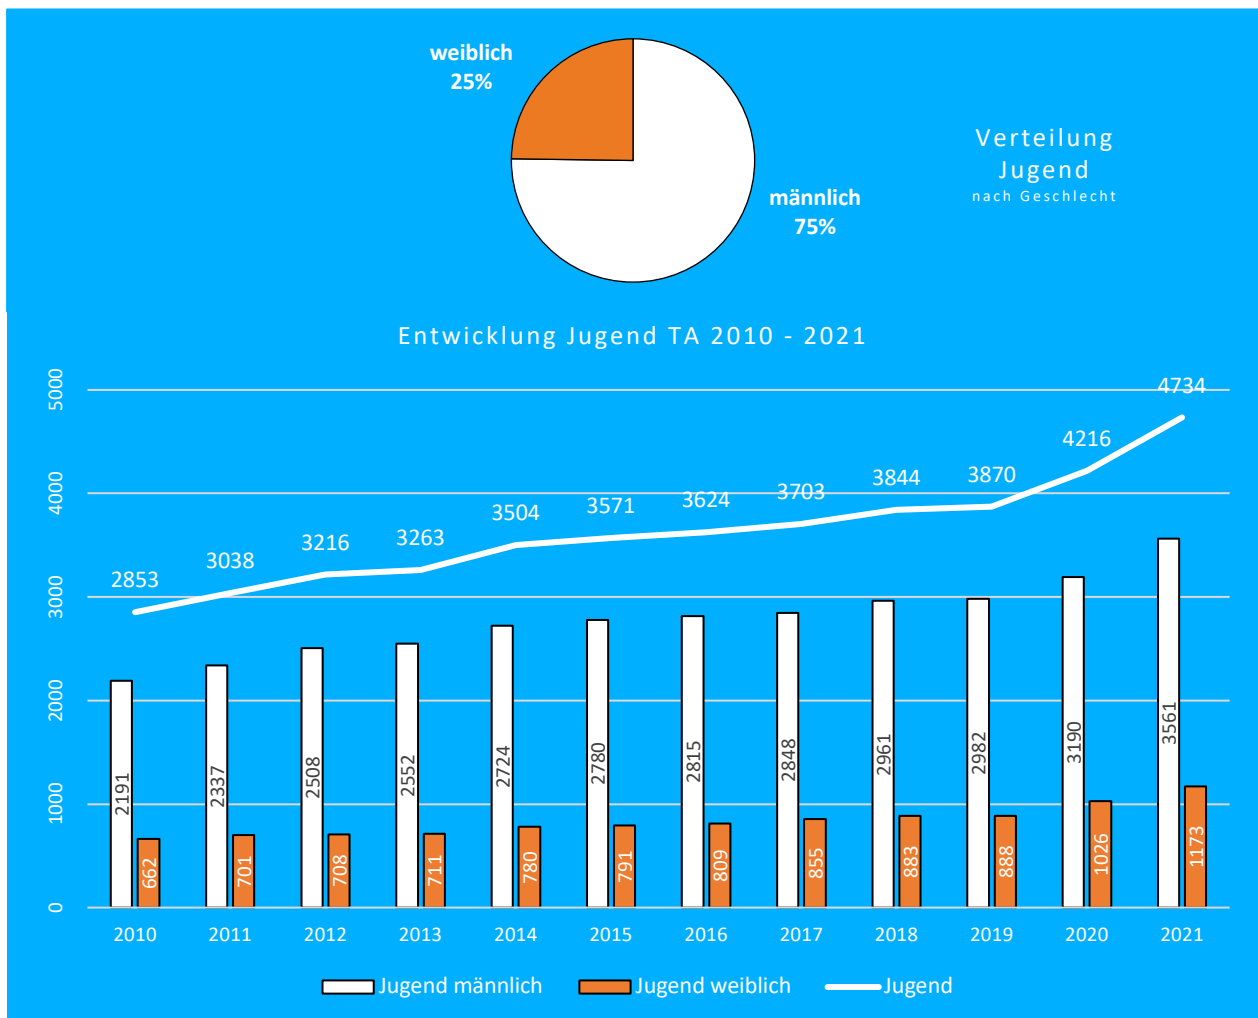

Jugend TA gesamt

1	ALBA Berlin Basketballteam e.V.	640	Berliner SC	106
2	TuS Lichterfelde	390	20 BBC 90 Köpenick	103
3	BG Zehlendorf	287	21 Köpenicker SV-Ajax	101
4	DBV Charlottenburg	286	22 Basket Dragons Marzahn e.V.	96
5	VfB Hermsdorf	237	23 SV Empor Berlin	92
6	Friedenauer TSC	230	24 Interkult. Sportakademie Schöneberg	73
7	Freibeuter 2010 e.V.	208	25 Hellas Basket Berlin	71
8	RSV Eintracht	203	26 Athletik Club Berlin	52
9	SG Einheit Pankow	199	27 TSV Rudow 1888 e. V.	48
10	Basketball Allianz Süd Südwest	187	28 BC Lions Moabit 21 e.V.	34
11	TSC Spandau e.V.	154	29 Türkiyemspor Berlin 1978 e.V.	32
12	VfL Lichtenrade	122	30 Deutscher Basketball Club	32
13	Berlin Baskets	120	31 SC Siemensstadt	25
14	Pfeffersport e.V.	118	32 SC Borussia Friedrichsfelde	20
15	City Basket Berlin	116	33 BG 2000 Berlin	18
16	Berlin Tiger	111	34 TC 69 Berlin-Wilmersdorf	6
17	TuS Neukölln	108	35 SSC Südwest	2
18	Weddinger Wiesel e. V.	106	36 SV Neukölln 09	1