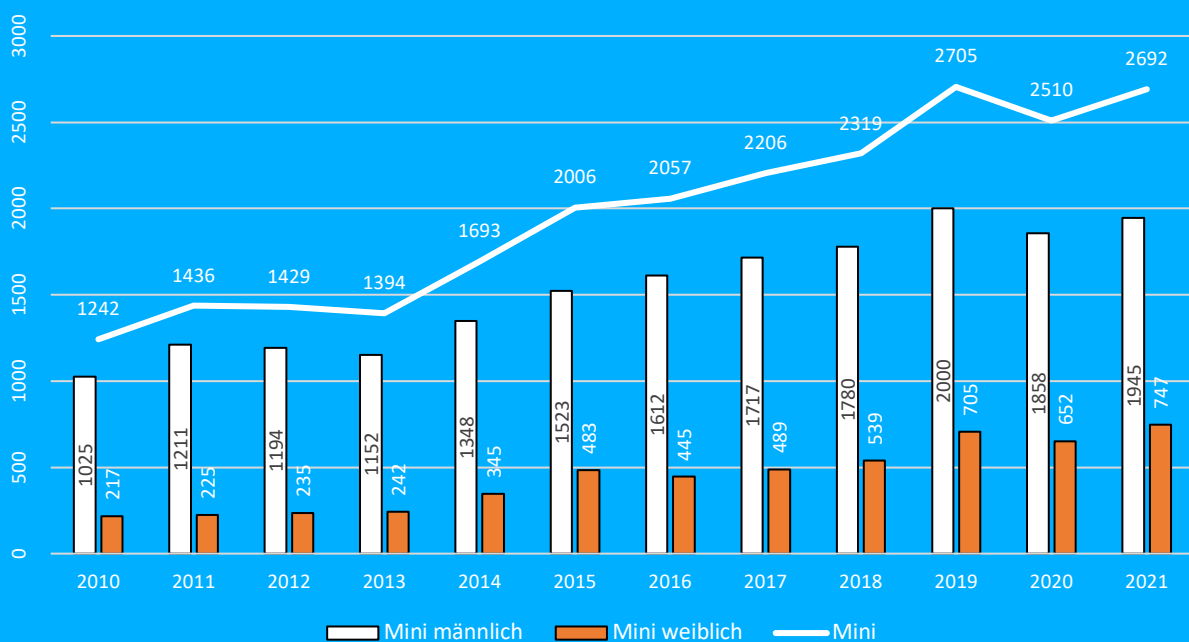

Mini TA gesamt

1	ALBA Berlin Basketballteam e.V.	602	17	TuS Neukölln	58
2	TuS Lichterfelde	154	18	Köpenicker SV-Ajax	56
3	Basketball Allianz Süd Südwest	154	19	VfL Lichtenrade	45
4	BG Zehlendorf	151	20	RSV Eintracht	44
5	DBV Charlottenburg	143	21	Pfeffersport e.V.	40
6	Friedenauer TSC	139	22	Türkiemspor Berlin 1978 e.V.	32
7	Freibeuter 2010 e.V.	135		BBC 90 Köpenick	20
8	SG Einheit Pankow	116		Hellas Basket Berlin	17
9	City Basket Berlin	115	25	Athletik Club Berlin	15
	Berlin Tiger	106	26	Interkult. Sportakademie Schöneberg	14
11	Berlin Baskets	98		SC Siemensstadt	11
12	VfB Hermsdorf	96		TSV Rudow 1888 e. V.	11
13	Weddinger Wiesel e. V.	82	29	BC Lions Moabit 21 e.V.	9
14	Berliner SC	80		SV Empor Berlin	9
15	Basket Dragons Marzahn e.V.	76	31	Deutscher Basketball Club	3
16	TSC Spandau e.V.	60	32	SC Borussia Friedrichsfelde	1

weiblich  
28%

Verteilung  
Mini  
nach Geschlecht

männlich  
72%

Entwicklung Mini TA 2010 - 2021

**Mini männlich**

1	ALBA Berlin Basketballteam e.V.	419	17	TSC Spandau e.V.	39
2	DBV Charlottenburg	140	18	VfL Lichtenrade	38
3	TuS Lichterfelde	118	19	Köpenicker SV-Ajax	36
4	BG Zehlendorf	113		Pfeffersport e.V.	36
5	Berlin Tiger	104	21	RSV Eintracht	31
6	Freibeuter 2010 e.V.	98	22	BBC 90 Köpenick	17
7	Friedenauer TSC	95	23	Hellas Basket Berlin	16
8	Basketball Allianz Süd Südwest	94	24	Interkult. Sportakademie Schöneberg	13
9	Berlin Baskets	74	25	TSV Rudow 1888 e. V.	11
10	SG Einheit Pankow	72	26	SC Siemensstadt	10
11	VfB Hermsdorf	67	27	Athletik Club Berlin	9
12	Weddinger Wiesel e. V.	66		SV Empor Berlin	9
13	City Basket Berlin	56	29	BC Lions Moabit 21 e.V.	8
14	Berliner SC	54	30	Deutscher Basketball Club	3
15	Basket Dragons Marzahn e.V.	49		SC Borussia Friedrichsfelde	1
	TuS Neukölln	49			