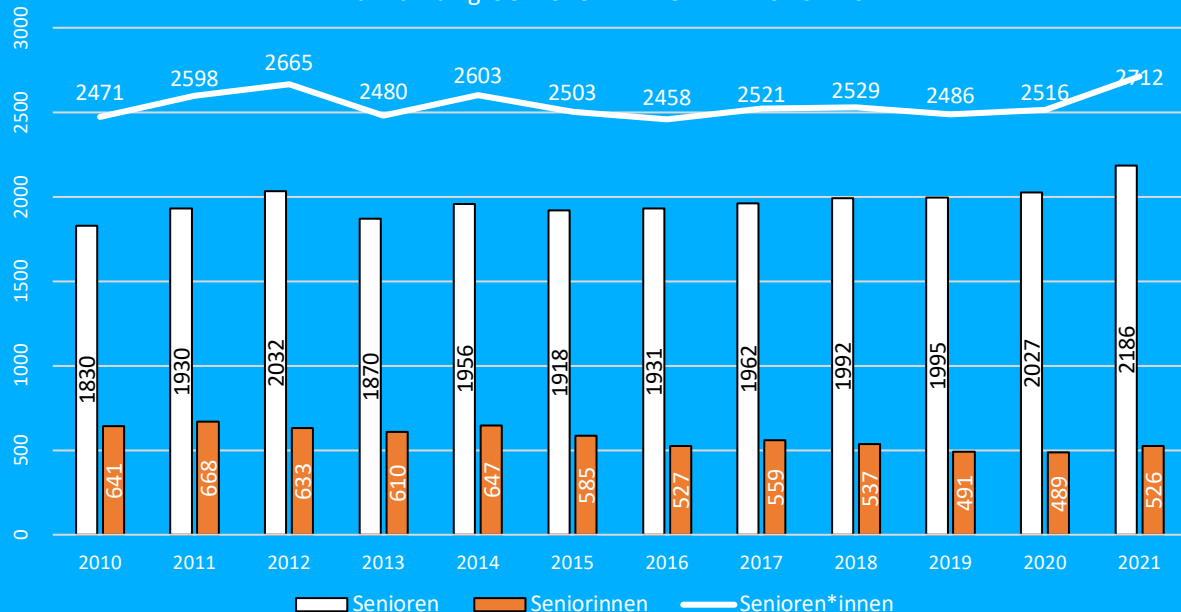

Entwicklung Senioren*innen TA 2010 -2021