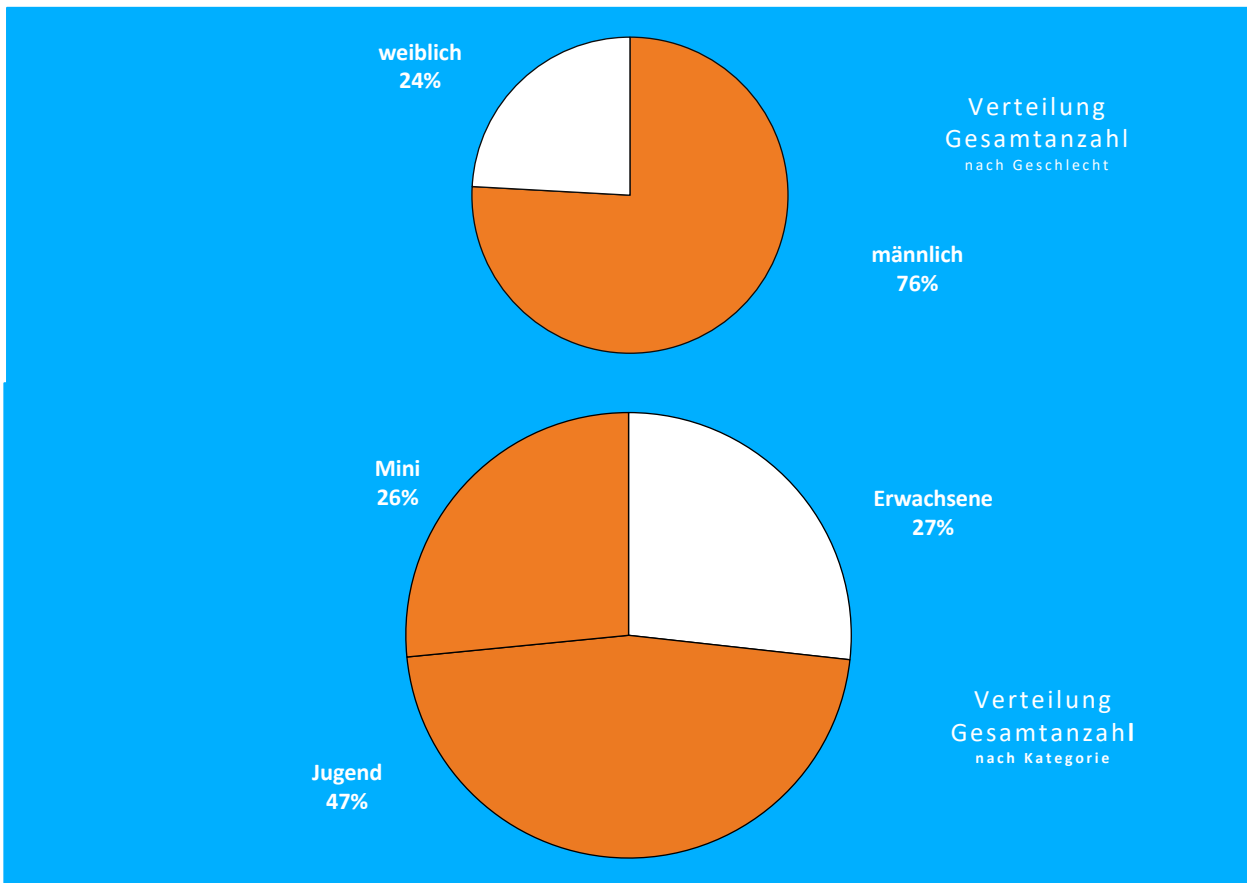

## Statistik Stand 31.12.2021 Teilnehmerausweise (TA) Berlin 2021/22

**Gesamtanzahl TA**

1	ALBA Berlin Basketballteam e.V.	1349	25	Türkiyemspor Berlin 1978 e.V.	126
2	TuS Lichterfelde	706		Hellas Basket Berlin	126
3	DBV Charlottenburg	608	27	Interkult. Sportakademie Schöneberg	92
4	BG Zehlendorf	579	28	Athletik Club Berlin	91
5	Friedenauer TSC	497	29	SSC Südwest	84
6	Freibeuter 2010 e.V.	487	30	BG 2000 Berlin	80
7	VfB Hermsdorf	406	31	TSV Rudow 1888 e. V.	72
8	SG Einheit Pankow	384	32	SC Siemensstadt	64
9	Basketball Allianz Süd Südwest	341	33	SV Neukölln 09	60
10	TSC Spandau e.V.	306	34	SSV Intercor Berlin	59
11	TuS Neukölln	305	35	Vereinigung Adler 1912	52
12	Weddinger Wiesel e. V.	290	36	SC Borussia Friedrichsfelde	49
13	VfL Lichtenrade	279	37	Tiergarten ISC 99	38
14	RSV Eintracht	275	38	Basketball Berlin Süd	37
15	Berliner SC	264	39	Deutscher Basketball Club	35
16	City Basket Berlin	254	40	Berliner TSC	32
17	Berlin Baskets	242	41	TC 69 Berlin-Wilmersdorf	30
18	Berlin Tiger	237	42	Berliner SV 1892	25
19	Pfeffersport e.V.	216	43	TSC Berlin	23
20	Basket Dragons Marzahn e.V.	209	44	Mitte SuperSonics e.V.	22
21	SV Empor Berlin	201	45	Reinickendorfer Füchse	19
22	Köpenicker SV-Ajax	157	46	BC Lichterfelde	15
23	BC Lions Moabit 21 e.V.	155	47	Neuköllner Sportfreunde	7
24	BBC 90 Köpenick	153			