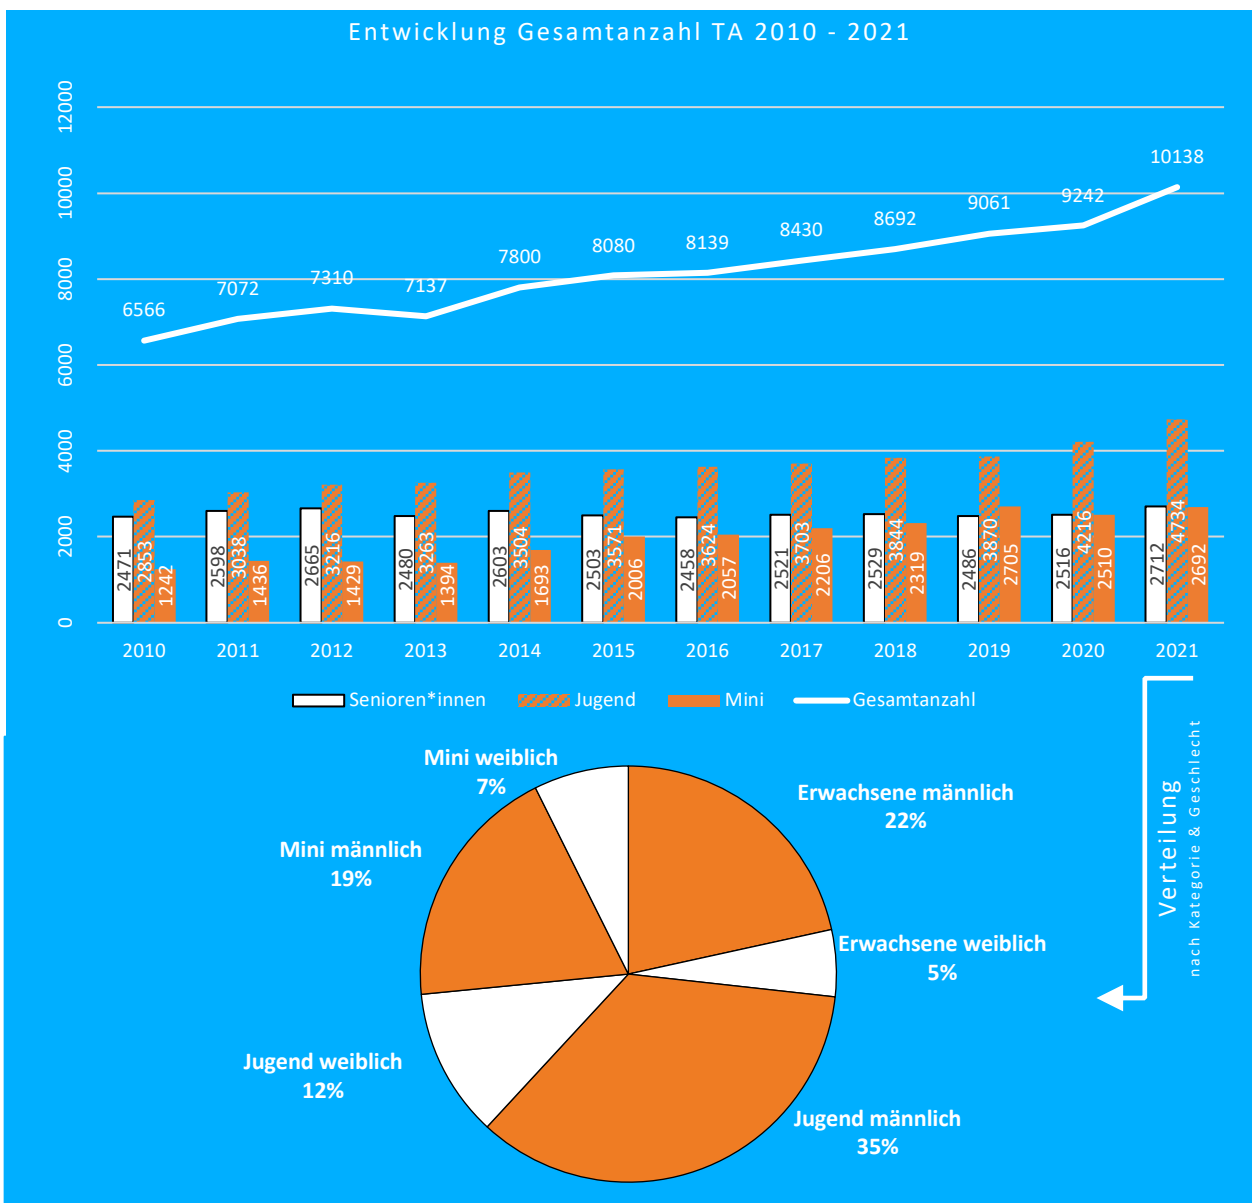

## Statistik Stand 31.12.2021 Teilnehmerausweise (TA) Berlin 2021/22

**Gesamtanzahl TA**

1	ALBA Berlin Basketballteam e.V.	1349	25	Türkiyemspor Berlin 1978 e.V.	126
2	TuS Lichterfelde	706		Hellas Basket Berlin	126
3	DBV Charlottenburg	608	27	Interkult. Sportakademie Schöneberg	92
4	BG Zehlendorf	579	28	Athletik Club Berlin	91
5	Friedenauer TSC	497	29	SSC Südwest	84
6	Freibeuter 2010 e.V.	487	30	BG 2000 Berlin	80
7	VfB Hermsdorf	406	31	TSV Rudow 1888 e. V.	72
8	SG Einheit Pankow	384	32	SC Siemensstadt	64
9	Basketball Allianz Süd Südwest	341	33	SV Neukölln 09	60
10	TSC Spandau e.V.	306	34	SSV Intercor Berlin	59
11	TuS Neukölln	305	35	Vereinigung Adler 1912	52
12	Weddinger Wiesel e. V.	290	36	SC Borussia Friedrichsfelde	49
13	VfL Lichtenrade	279	37	Tiergarten ISC 99	38
14	RSV Eintracht	275	38	Basketball Berlin Süd	37
15	Berliner SC	264	39	Deutscher Basketball Club	35
16	City Basket Berlin	254	40	Berliner TSC	32
17	Berlin Baskets	242	41	TC 69 Berlin-Wilmersdorf	30
18	Berlin Tiger	237	42	Berliner SV 1892	25
19	Pfeffersport e.V.	216	43	TSC Berlin	23
20	Basket Dragons Marzahn e.V.	209	44	Mitte SuperSonics e.V.	22
21	SV Empor Berlin	201	45	Reinickendorfer Füchse	19
22	Köpenicker SV-Ajax	157	46	BC Lichterfelde	15
23	BC Lions Moabit 21 e.V.	155	47	Neuköllner Sportfreunde	7
24	BBC 90 Köpenick	153			